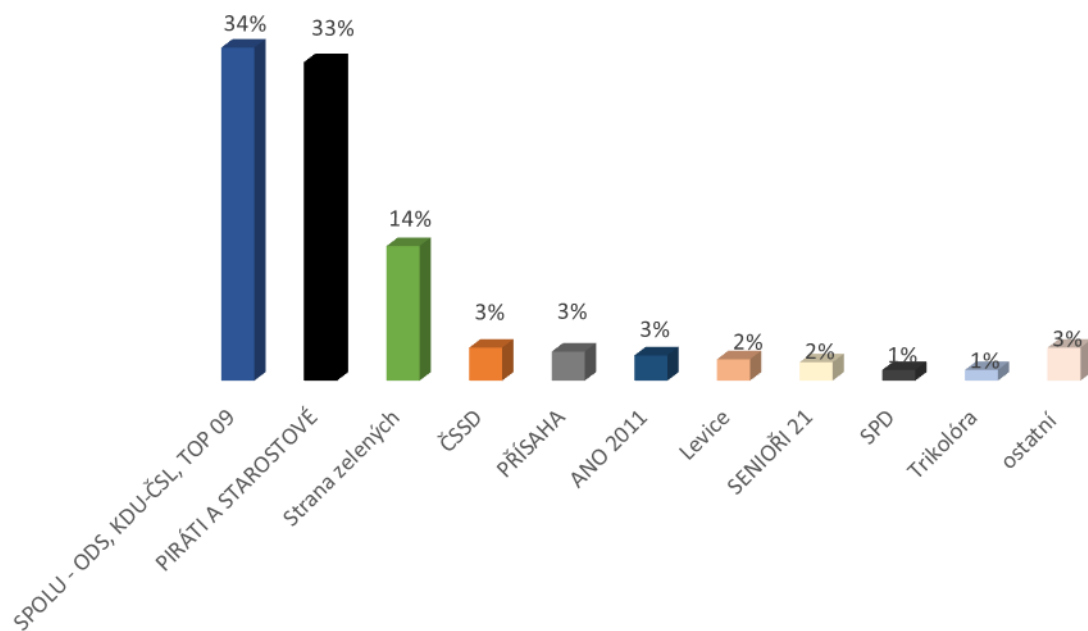

Volební účast na SOŠ a lyceu

Volební účast na gymnáziu

Třídy s nejvyšší volební účastí:

4. G	70 %
2. C	70 %
3. BG	69 %

2. Výsledky voleb

Celkové výsledky za školu

Výsledky za SOŠ a lyceum

3. Celkový počet odevzdaných hlasů pro jednotlivé strany

Strana	Počet hlasů
SPOLU (ODS, KDU-ČSL, TOP 09)	92
Piráti a Starostové	88
Strana zelených	37
ČSSD	9
Přísaha – občanské hnutí Roberta Šlachty	8
ANO 2011	7
Levice	6
SENIORŮ 21	5
Svoboda a přímá demokracie (SPD)	3
Trikolora Svobodní Soukromníci	3
VOLNÝ blok	2
ALIANCE NÁRODNÍCH SIL	1
Aliance pro budoucnost	1
Hnutí Prameny	1
Koruna česká	1