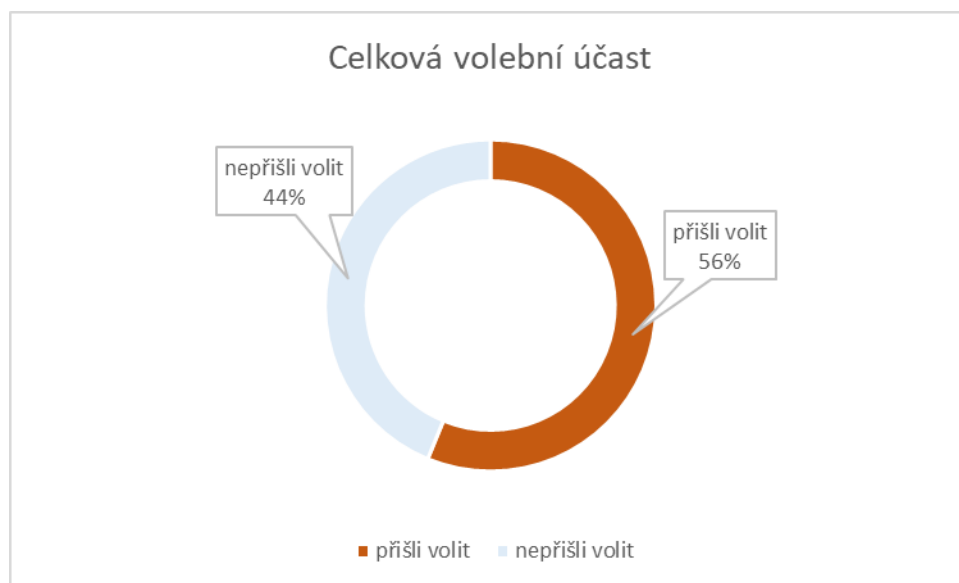

Studentské volby 2021

Termín voleb: 20. a 21. září

Místo konání: Vyšší odborná škola pedagogická a sociální, Střední odborná škola pedagogická a Gymnázium, Praha 6

Volební komise: Nela Sára Uhlová - předsedkyně (3. AG), Klára Mrkvičková (3. AG), Alžběta Pokorná (3. AG)

Volební garant: Mgr. Miroslav Horký

	Celkem	Gymnázium	SOŠ a Lyceum
Počet oprávněných voličů:	475	142	333
Počet odevzdaných hlasů:	267	94	173
Počet platných odevzdaných hlasů:	267	94	173

1. Volební účast