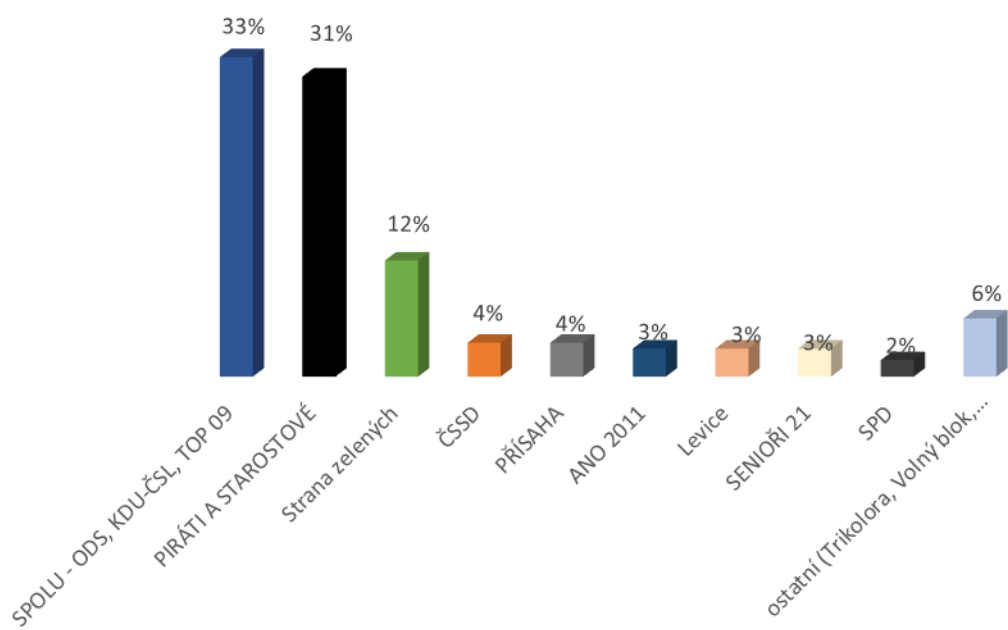

Volební účast na SOŠ a lyceu

Volební účast na gymnáziu

Třídy s nejvyšší volební účastí:

4. G	70 %
2. C	70 %
3. BG	69 %

2. Výsledky voleb

Celkové výsledky za školu

Výsledky za SOŠ a lyceum

3. Celkový počet odevzdaných hlasů pro jednotlivé strany

Strana	Počet hlasů
SPOLU (ODS, KDU-ČSL, TOP 09)	92
Piráti a Starostové	88
Strana zelených	37
ČSSD	9
Přísaha – občanské hnutí Roberta Šlachty	8
ANO 2011	7
Levice	6
SENIORŮ 21	5
Svoboda a přímá demokracie (SPD)	3
Trikolora Svobodní Soukromníci	3
VOLNÝ blok	2
ALIANCE NÁRODNÍCH SIL	1
Aliance pro budoucnost	1
Hnutí Prameny	1
Koruna česká	1