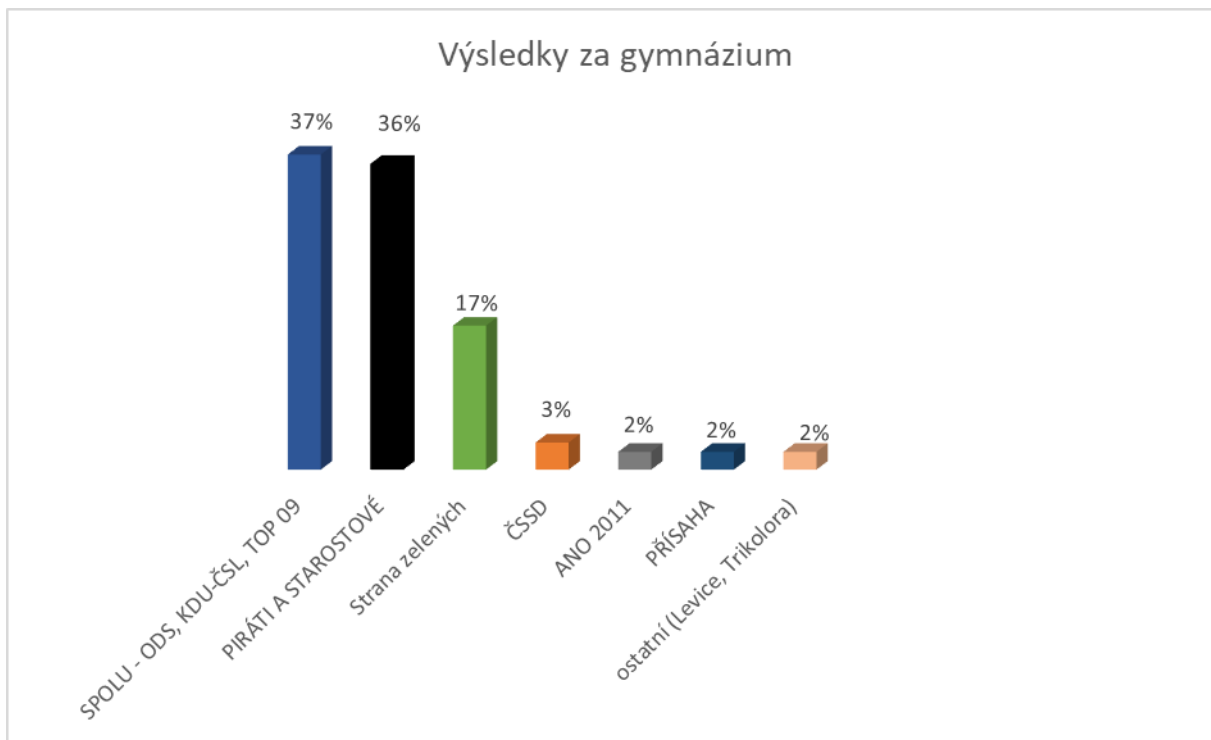

Volební garant: Mgr. Miroslav Horký

	Celkem	Gymnázium	SOŠ a Lyceum
Počet oprávněných voličů:	475	142	333
Počet odevzdaných hlasů:	267	94	173
Počet platných odevzdaných hlasů:	267	94	173

1. Volební účast

Volební účast na SOŠ a lyceu

Volební účast na gymnáziu

Třídy s nejvyšší volební účastí:

4. G	70 %
2. C	70 %
3. BG	69 %

2. Výsledky voleb

Celkové výsledky za školu

Výsledky za SOŠ a lyceum

3. Celkový počet odevzdaných hlasů pro jednotlivé strany

Strana	Počet hlasů
SPOLU (ODS, KDU-ČSL, TOP 09)	92
Piráti a Starostové	88
Strana zelených	37
ČSSD	9
Přísaha – občanské hnutí Roberta Šlachty	8
ANO 2011	7
Levice	6
SENIORŮ 21	5
Svoboda a přímá demokracie (SPD)	3
Trikolora Svobodní Soukromníci	3
VOLNÝ blok	2
ALIANCE NÁRODNÍCH SIL	1
Aliance pro budoucnost	1
Hnutí Prameny	1
Koruna česká	1